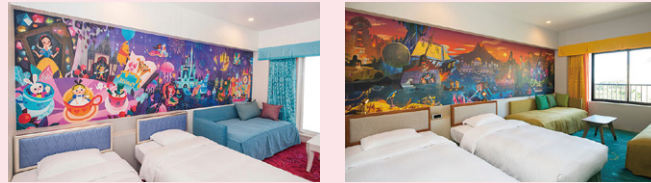

東京ディズニーリゾート・コーポレートプログラム

「東京ディズニーセレブレーションホテル」 宿泊割引のご案内

**10%
OFF**

下記宿泊期間内の**客室料金を10%割引**にてご宿泊いただける特典をご用意しました。詳細をご確認のうえ、この機会にぜひご利用ください。

- 宿泊期間** 2024年4/1(月)～2025年3/31(月)
※12/31、1/1およびその他工事・運営上の理由で除外となる日にちがあります。
- 予約期間** 2024年2/1(木)11:00～2025年3/30(日)20:59
※宿泊日の**4カ月前**同日 11:00～ご予約いただくことが可能です。ただし、予約開始日は変更になる可能性があります。
- 対象** 東京ディズニーリゾート・コーポレートプログラム加入団体所属の皆様と**そのご家族**

東京ディズニーセレブレーションホテル

パークの夢や冒険をそのままに手軽なリゾートステイを楽しめるホテル。新浦安エリアに位置し、シンプルなサービススタイルで手軽にリゾートステイをお楽しみいただけます。冒険や発見がテーマの「東京ディズニーセレブレーションホテル: ディスカバー」と、夢やファンタジーがテーマの「東京ディズニーセレブレーションホテル: ウィッシュ」の2棟からなります。

「東京ディズニーセレブレーションホテル」宿泊予約の方法